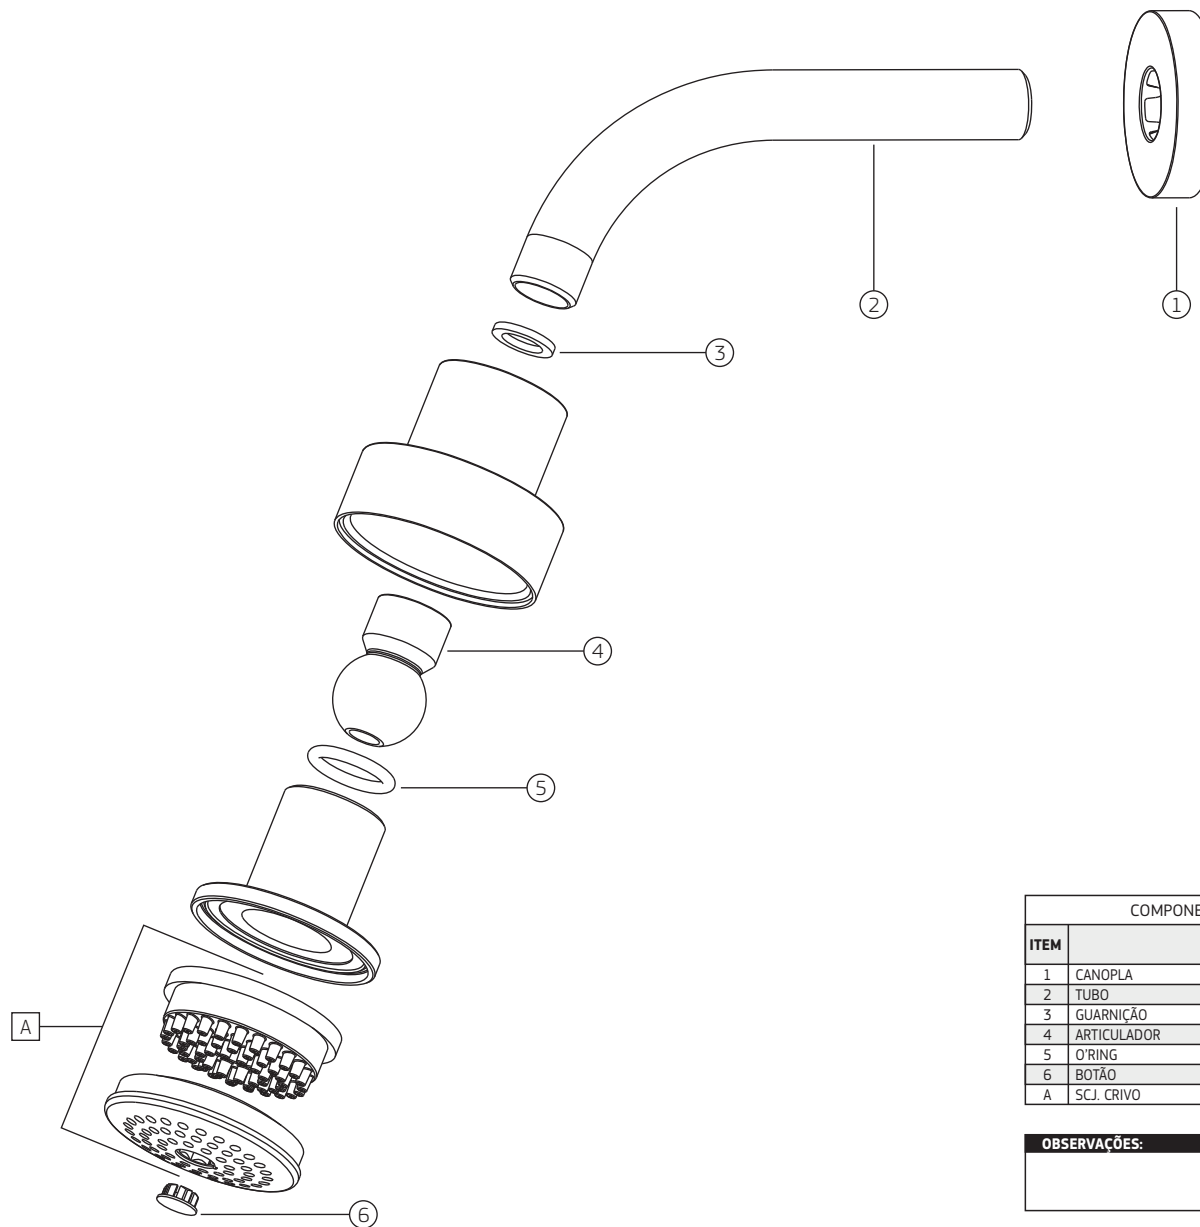

Chuveiro Aspen com tubo de parede

1967.C.CT

1967.C.CT			
COMPONENTES / SUBCONJUNTOS		Lc 00/00	Dc 00/00
ITEM	Descrição	AC/DT	Código Deca
1	CANOPLA	CR	4124.427
2	TUBO	-	4204.035
3	GUARNIÇÃO	CR	4148.060
4	ARTICULADOR	CR	4200.100
5	O-RING	-	4160.088
6	BOTÃO	-	4128.003
A	SCJ. CRIVO	-	4630.006